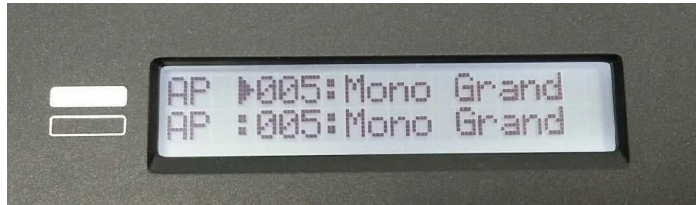

AP-005 Mono Grand (聽音色：<https://youtu.be/q3xt09N3K00>)

這是調成單聲道的鋼琴音色。似曾相識的直立式鋼琴。

AP-006 C Grand Pno (聽音色：<https://youtu.be/yVvJzpEnJEs>)