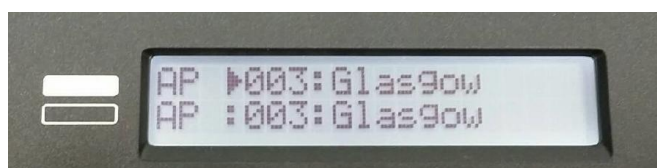

【Yamaha 合成器專欄】MX 系列

「第二篇：內建音色的特色及示範(不同系器樂) 上-Part1」

Yamaha 合成器專欄作家：小偉

適用機型：MX88(鍵數 88，2017 年新品)、MX61V2(鍵數 61)

現在要開始來用簡單彈奏作一些 MX 系列內建音色示範：

1.PIANO(鋼琴組)

AP-001 Cncrt Grand (聽音色：<https://youtu.be/GEOKE1B2nh4>)

這是取樣 YAMAHA 平台鋼琴的音色，中高音的位置音頻非常清晰，不僅想起了 Just Once 這首旋律。

AP-002 Mello Grand (聽音色：<https://youtu.be/6OGkq-56-98>)

YAMAHA 平台鋼琴的經典音色，高音位置很有擊弦的真實感。

AP-003 Glasgow (聽音色：<https://youtu.be/7o4MUfQ0Ytw>)

YAMAHA 平台鋼琴的經典音色，表現中低音的演奏位置。