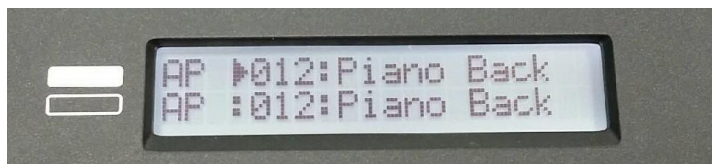

韓系抒情歌曲愛用之鋼琴重疊弦樂音色。

謝謝觀賞!!