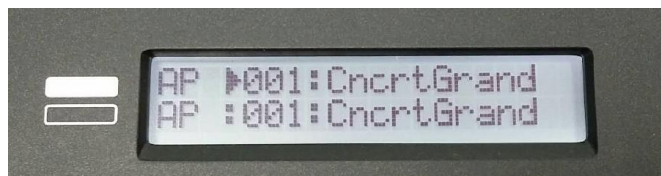

【Yamaha 合成器專欄】MX 系列

「第二篇：內建音色的特色及示範(不同系器樂) 上-Part1」

Yamaha 合成器專欄作家：小偉

適用機型：MX88(鍵數 88，2017 年新品)、MX61V2(鍵數 61)

現在要開始來用簡單彈奏作一些 MX 系列內建音色示範：

1.PIANO(鋼琴組)

AP-001 Cncrt Grand (聽音色：<https://youtu.be/GEOKE1B2nh4>)

這是取樣 YAMAHA 平台鋼琴的音色，中高音的位置音頻非常清晰，不僅想起了 Just Once 這首旋律。

AP-002 Mello Grand (聽音色：<https://youtu.be/6OGkq-56-98>)

YAMAHA 平台鋼琴的經典音色，高音位置很有擊弦的真實感。

AP-003 Glasgow (聽音色：<https://youtu.be/7o4MUfQ0Ytw>)

YAMAHA 平台鋼琴的經典音色，表現中低音的演奏位置。