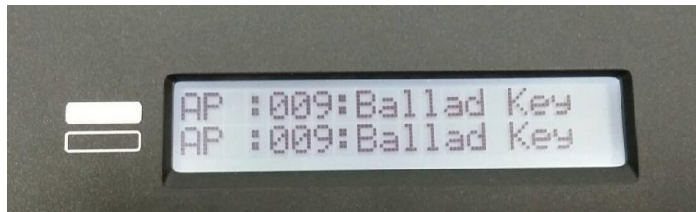

AP-005 Mono Grand (聽音色：<https://youtu.be/q3xt09N3K00>)

這是調成單聲道的鋼琴音色。似曾相識的直立式鋼琴。

AP-006 C Grand Pno (聽音色：<https://youtu.be/yVvJzpEnJEs>)

舞台空間的鋼琴。

AP-009 Ballad Key (聽音色：https://youtu.be/0-k_4oWPZlQ)

風靡全球，西洋流行音樂愛用的 YAMAHA DX 系列之電鋼琴重疊音色。