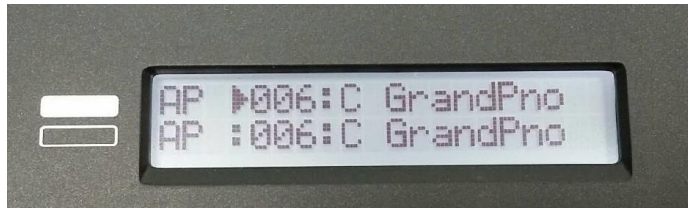

舞台空間的鋼琴。

AP-009 Ballad Key (聽音色：<https://youtu.be/0-k_4oWPZlQ>)