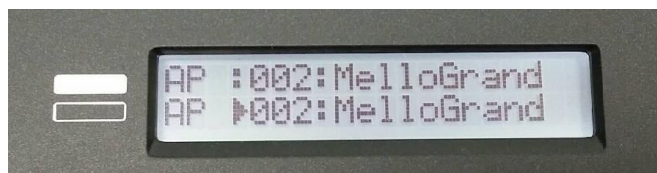

【Yamaha 合成器專欄】MX 系列

「第二篇：內建音色的特色及示範(不同系器樂) 上-Part1」

Yamaha 合成器專欄作家：小偉

適用機型：MX88(鍵數 88，2017 年新品)、MX61V2(鍵數 61)

現在要開始來用簡單彈奏作一些 MX 系列內建音色示範：

1.PIANO(鋼琴組)

AP-001 Cncrt Grand (聽音色：<https://youtu.be/GEOKE1B2nh4>)

這是取樣 YAMAHA 平台鋼琴的音色，中高音的位置音頻非常清晰，不僅想起了 Just Once 這首旋律。

AP-002 Mello Grand (聽音色：<https://youtu.be/6OGkq-56-98>)

YAMAHA 平台鋼琴的經典音色，高音位置很有擊弦的真實感。

AP-003 Glasgow (聽音色：<https://youtu.be/7o4MUfQ0Ytw>)

YAMAHA 平台鋼琴的經典音色，表現中低音的演奏位置。