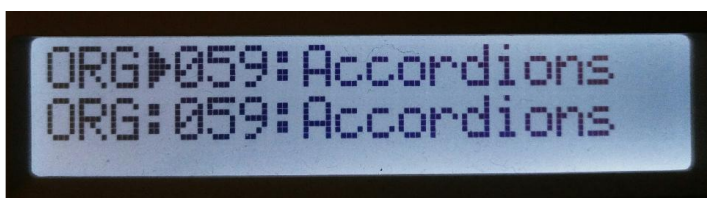

這是取樣 YAMAHA 經典 ORGAN YC 系列的音色,復古懷舊的管風琴音色,用於輕鬆遊樂式的音樂應用,也具有歐洲色彩的氛圍。

ORG-059 Accordions (聽音色：<https://youtu.be/1KLQpPFaro4>)