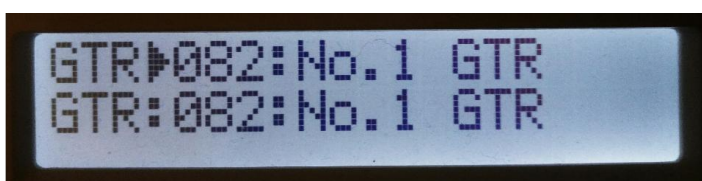

ORG-059 Accordions (聽音色：<https://youtu.be/1KLQpPFaro4>)

這是傳統手風琴的取樣模擬音色,在寬度的呈現上,頻率非常的厚實立體。

4.GUITAR(吉他組)

GTR-010 Steel Str (聽音色：<https://youtu.be/e7w0DxkWrGk>)

鋼弦吉他分解和弦的伴奏表現。

GTR-020 Airy 12 (聽音色：<https://youtu.be/NMQIPmManPE>)

12 弦吉他彈奏時的清脆明亮音色。

GTR-025 ClnElc&Ac1 (聽音色：https://youtu.be/W_H7CcrSq24)

吉他分解和弦的伴奏表現,有厚度撥弦之金屬感。

GTR-027 ClnElc&Ac3 (聽音色：https://youtu.be/BliWn3vdc_o)

電吉他 木吉他 混合音色。

GTR-034 Good Night (聽音色：<https://youtu.be/kl8iCjZcdHc>)

電吉他加效果器點綴單音之表現。

GTR-040 PaddyClean (聽音色：<https://youtu.be/B6jvXIEHaE4>)

電吉他分解和弦的伴奏,乾淨效果器真實呈現。

GTR-082 No.1 GTR (聽音色：https://youtu.be/7ZtVLn3Nm_A)

重金屬吉他,聲音厚度有到位。