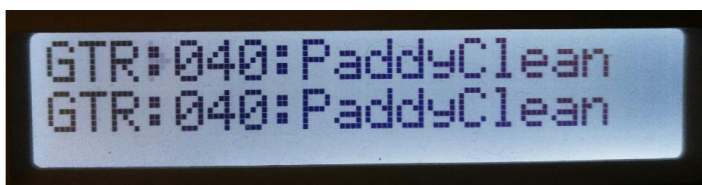

電吉他加效果器點綴單音之表現。

GTR-040 PaddyClean (聽音色：<https://youtu.be/B6jvXIEHaE4>)