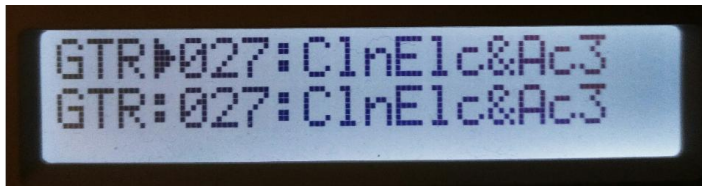

吉他分解和弦的伴奏表現,有厚度撥弦之金屬感。

GTR-027 ClnElc&Ac3 (聽音色：<https://youtu.be/BliWn3vdc_o>)