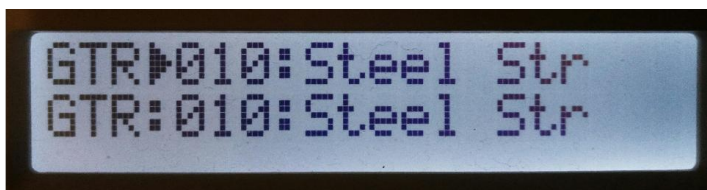

ORG-059 Accordions (聽音色：<https://youtu.be/1KLQpPFaro4>)

這是傳統手風琴的取樣模擬音色,在寬度的呈現上,頻率非常的厚實立體。

4.GUITAR(吉他組)

GTR-010 Steel Str (聽音色：<https://youtu.be/e7w0DxkWrGk>)

鋼弦吉他分解和弦的伴奏表現。

GTR-020 Airy 12 (聽音色：<https://youtu.be/NMQIPmManPE>)

12 弦吉他彈奏時的清脆明亮音色。

GTR-025 ClnElc&Ac1 (聽音色：https://youtu.be/W_H7CcrSq24)

吉他分解和弦的伴奏表現,有厚度撥弦之金屬感。

GTR-027 ClnElc&Ac3 (聽音色：https://youtu.be/BliWn3vdc_o)

電吉他 木吉他 混合音色。

GTR-034 Good Night (聽音色：<https://youtu.be/kl8iCjZcdHc>)