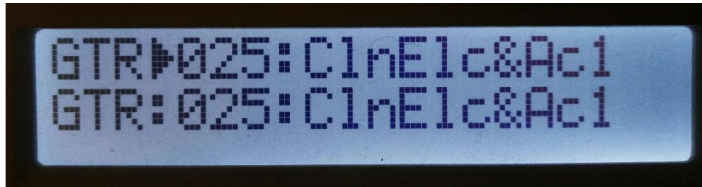

12 弦吉他彈奏時的清脆明亮音色。

GTR-025 ClnElc&Ac1 (聽音色：<https://youtu.be/W_H7CcrSq24>)