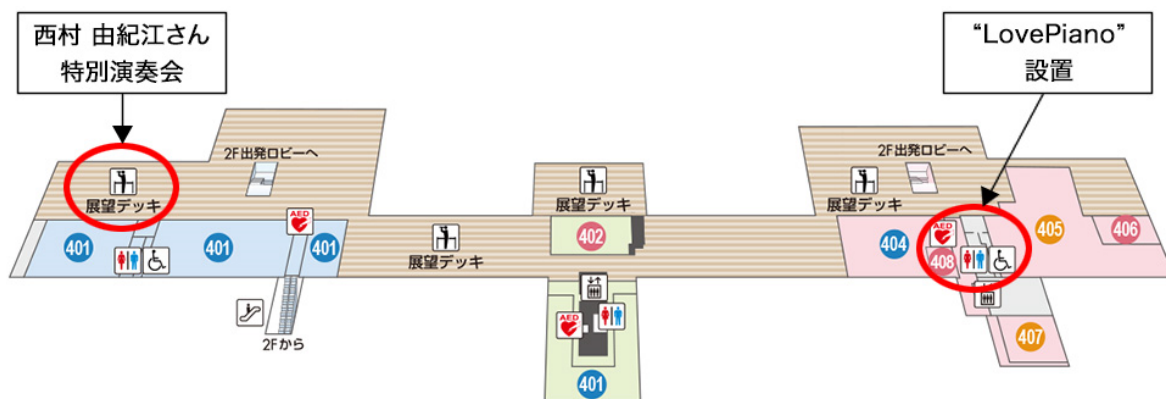

大阪国際空港 (伊丹空港) 4階
“LovePiano”設置、「西村 由紀江さん特別演奏会」開催場所

▼大阪国際空港 (伊丹空港) Web サイト
<https://www.osaka-airport.co.jp/>

<“LovePiano”関連 Web サイト・SNS>

▼「LovePiano」Web サイト
<https://jp.yamaha.com/products/contents/pianos/lovepiano/index.html>

▼動画「ペイントピアノができるまで」
<https://www.youtube.com/watch?time_continue=7&v=KafZf3NK8rY>

▼ヤマハピアノ Twitter
<https://twitter.com/yamaha_piano_jp>

本件に関するお問い合わせ先

■ 一般の方のお問い合わせ先

株式会社ヤマハミュージックジャパン 事業企画部 メディアセンター
TEL 03-5488-6690 受付時間 10:00～17:00 ※土・日・祝日を除く

■ 報道関係の方のお問い合わせ先

株式会社ヤマハミュージックジャパン 事業企画部 メディアセンター
〒108-8568 東京都港区高輪 2-17-11
TEL 03-5488-1674
FAX 03-5488-7016