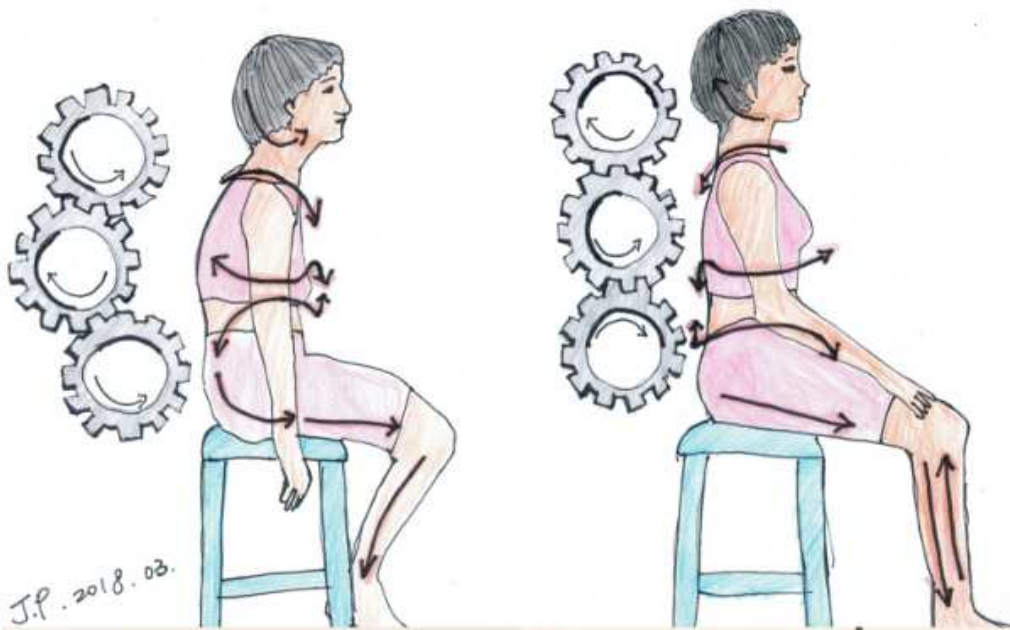

《良好的姿勢帶給演奏優勢》-2

文：周欣穎老師

歪斜的身體會導致施力不易，也容易造成身體酸痛，看起來更是不美觀...

那...只要抬頭挺胸就是良好的姿勢嗎？首先，我們要從認識身體的正確排列位置開始。

想要觀察身體是否處於正確排列角度的最常見方法，是透過身體站立側面的鉛錘線。理想的站姿，必須是耳垂-肩峰-腿骨大轉子-膝蓋外側-腳踝外髁，呈現一直線。

而另一個觀察的方法，是採取坐姿的方式～Alois Brugger 的練習法（如圖）

Alous Brugger是瑞士籍神經學家，他提出用齒輪的概念來說明脊椎的連鎖反應～
即：頸椎、胸椎、骨盆形成三個連結為一組的齒輪，只要其中一個改變，都會影響到整體脊椎的排列。

在上圖中，左邊是錯誤的姿勢：因為骨盆後傾腰椎弧度過直，造成椎間盤很大的壓力，而更糟糕的是前傾的頭顱，壓迫到頸椎。成人的頭顱重量平均五公斤，所以當我們的頭與身體呈一直線的狀態時，頸部承受五公斤的力量。但每往前彎曲15度就增加12公斤，而到了45度時，就是我們在捷運上常常看到大家滑手機的姿勢，這時頸椎承受了23公斤的重量了，差不多是一個坐捷運已經需要買全票的七歲小朋友，直接坐在你的脖子上了（請注意不是肩膀，是脖子喲🙄）。所以好好注意自己的姿勢的確是自我保健的開始。

不管再如何正確的姿勢，只要時間過久，都有可能產生肌肉疲勞，關節壓迫，筋膜過度緊繃而造成身體不舒服，所以適時地改變動作是有必要性的。建議在樂器的演奏練習40分鐘左右，就應該要活動一下，伸展一下肢體來減少過勞現象，也讓耳朵休息一下喔！

給管樂器演奏者的伸展動作，藉由多面向的動作來增加脊椎與關節活動度，矯正歪斜的脊椎與骨盆，讓疲累的身體重新找回能量。

1.貓牛動作 (從尾骨開始移動到頸椎，確實感覺每一節脊椎的活動)