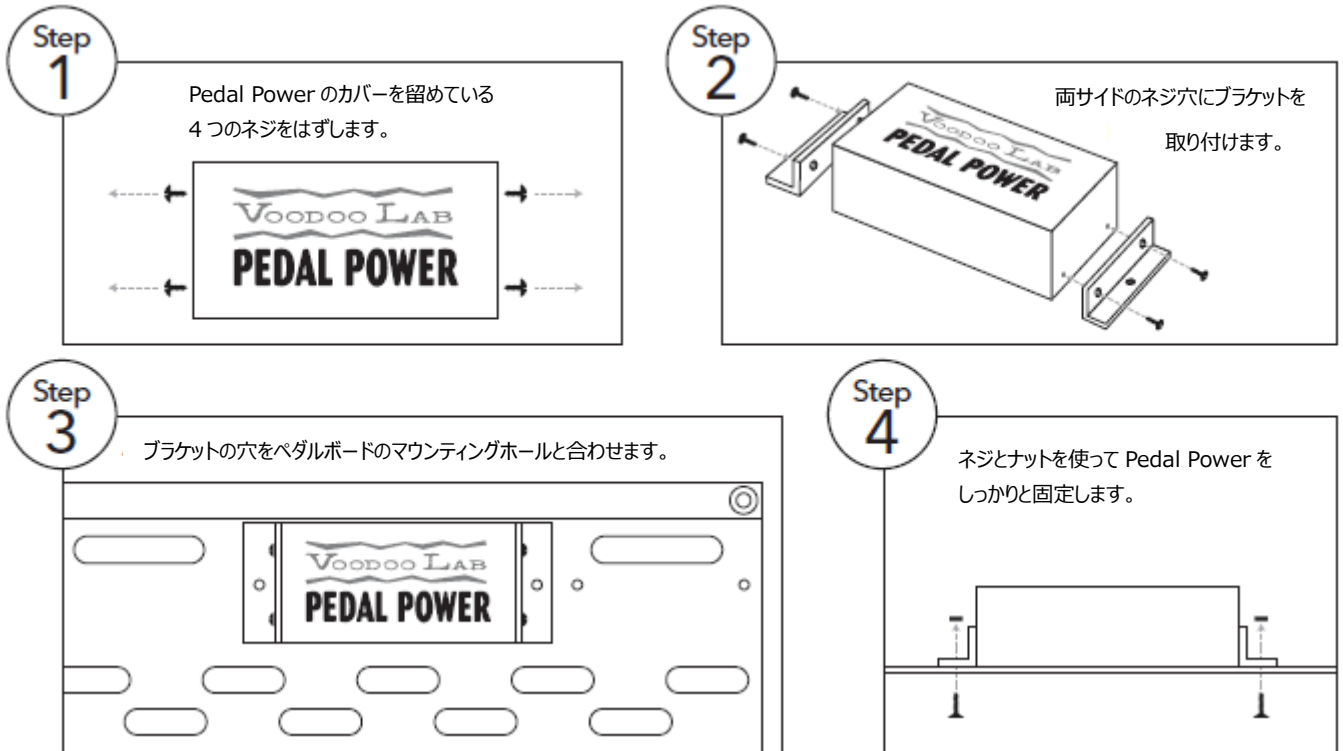

DINGBAT SMALL 取扱説明書

この度は Voodoo Lab のディングバットペダルボードをご購入いただき誠にありがとうございました。航空機用の 6061-T6 アルミニウムを使用したディングバットは頑丈且つ、軽量そしてプロ、アマチュア問わず絶大な評価を得ている Voodoo Lab のパワーサプライを搭載できる設計になっています。

商品概要

ディングバット・スモールは 3〜6 個のエフェクターをコンパクトで軽量のボードにまとめるのに最適なエフェクターボードです。付属のマウント・ブラケットを使えばドライバー 1 本で Voodoo Lab の Pedal Power パワーサプライを簡単に設置できます。エフェクターをボードにしっかりと固定するマジックテープやボード裏面で結束バンドを固定するマウントも付属しています。

Pedal Power のマウント方法

ギグバッグ

ディングバット・スモールは過酷なツアーでも耐えられるギグバッグが付属しています。YKK のジッパーなどの高品質素材を用いた強固なギグバッグは大切な機材をしっかり守り、次のステージも安心してエフェクターをご使用いただけます。脱着可能なショルダーストラップ付きです。

同梱ベルクロテープの張り方

取り付け可能な Pedal Power

ディングバット・スモールには Pedal Power 4x4, 2 Plus, ISO-5 と Digital の取り付けが可能です。

仕様と特徴

- ・特許取得済の斬新で使いやすいデザイン
- ・航空機にも使用されている軽量アルミニウム、6061-T6 を使用
- ・ボード裏面に 1 台の Pedal Power パワーサプライを搭載可能
- ・本体サイズ : 457mm x 197mm
- ・本体重量 : 1.18kg
- ・付属品
 - ツァーグレード・ギグバッグ : 533 x 254 x 146mm, 0.89kg
 - Pedal Power 用マウンティング・ブラケット
 - エフェクターマウント用マジックテープ
 - 結束バンド
 - 結束バンド固定マウント
- ・Made in the U.S.A.