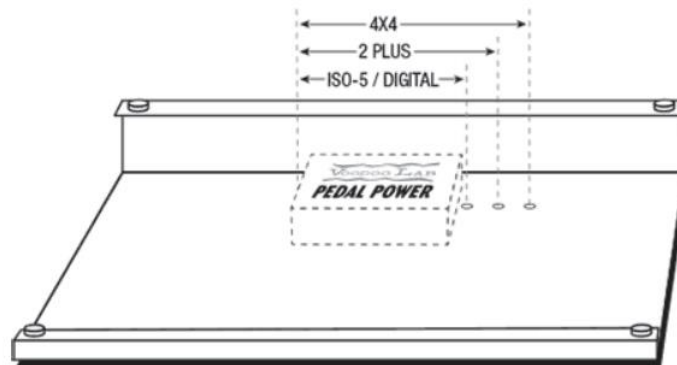

DINGBAT SMALL 取扱説明書

この度は Voodoo Lab のディングバットペダルボードをご購入いただき誠にありがとうございました。航空機用の 6061-T6 アルミニウムを使用したディングバットは頑丈且つ、軽量そしてプロ、アマチュア問わず絶大な評価を得ている Voodoo Lab のパワーサプライを搭載できる設計になっています。

商品概要

ディングバット・スモールは 3〜6 個のエフェクターをコンパクトで軽量のボードにまとめるのに最適なエフェクターボードです。付属のマウント・ブラケットを使えばドライバー 1 本で Voodoo Lab の Pedal Power パワーサプライを簡単に設置できます。エフェクターをボードにしっかりと固定するマジックテープやボード裏面で結束バンドを固定するマウントも付属しています。

Pedal Power のマウント方法

ギグバッグ

ディングバット・スモールは過酷なツアーでも耐えられるギグバッグが付属しています。YKK のジッパーなどの高品質素材を用いた強固なギグバッグは大切な機材をしっかり守り、次のステージも安心してエフェクターをご使用いただけます。脱着可能なショルダーストラップ付きです。

同梱ベルクロテープの張り方

取り付け可能な Pedal Power

ディングバット・スモールには Pedal Power 4x4, 2 Plus, ISO-5 と Digital の取り付けが可能です。

仕様と特徴

- ・特許取得済の斬新で使いやすいデザイン
- ・航空機にも使用されている軽量アルミニウム、6061-T6 を使用
- ・ボード裏面に 1 台の Pedal Power パワーサプライを搭載可能
- ・本体サイズ : 457mm x 197mm
- ・本体重量 : 1.18kg
- ・付属品
 - ツァーグレード・ギグバッグ : 533 x 254 x 146mm, 0.89kg
 - Pedal Power 用マウンティング・ブラケット
 - エフェクターマウント用マジックテープ
 - 結束バンド
 - 結束バンド固定マウント
- ・Made in the U.S.A.