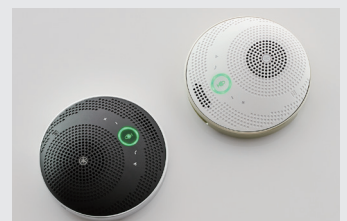

• 360-Grad Empfangsbereich

• Maximale Lautsprecherstärke von 88 dB

• Mehrere Verbindungsoptionen zu Laptop, Telefon oder Tablet über USB, Bluetooth oder NFC

• Stromversorgung erfolgt durch eine wiederaufladbare Batterie für volle Beweglichkeit bis zu 10 Stunden oder länger dank USB-Anschluss

• Multi-Plattform-Kompatibilität für Betriebssysteme und PC, Mac, iOS und Android

• Verbinden Sie sich einfach und arbeiten Sie mit Ihrer bevorzugten Konferenzzanwendung zusammen

• Stilvolles Design mit weißen/schwarzen Farben

• Kopfhörerausgang für privates Hören

• Benutzerfreundliche Berührungssensortasten