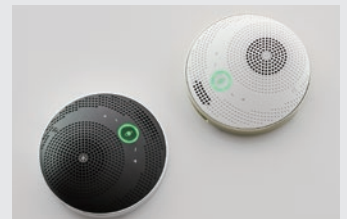

• 360-Grad Empfangsbereich

• Maximale Lautsprecherstärke von 88 dB

• Mehrere Verbindungsoptionen zu Laptop, Telefon oder Tablet über USB, Bluetooth oder NFC

• Stromversorgung erfolgt durch eine wiederaufladbare Batterie für volle Beweglichkeit bis zu 10 Stunden oder länger dank USB-Anschluss

• Multi-Plattform-Kompatibilität für Betriebssysteme und PC, Mac, iOS und Android

• Verbinden Sie sich einfach und arbeiten Sie mit Ihrer bevorzugten Konferenzanwendung zusammen

• Stilvolles Design mit weißen/schwarzen Farben

• Kopfhörerausgang für privates Hören

• Benutzerfreundliche Berührungssensortasten