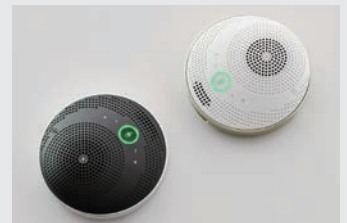

Caractéristiques principales

- **Technologie de traitement de son de qualité professionnelle de Yamaha avec super audio à large bande (Fs 32 kHz) pour un son ample et clair**
  - « Compensateur d'écho adaptable » – donne une conversation à duplex intégral pour une communication d'entreprise efficace
  - « Réduction du bruit » – Réduit le bruit pour une communication plus claire
  - « Commande automatique de gain » – S'assure que tous puissent entendre et être entendus
  - « Human Voice Activity Detection (HVAD) » – Distingue la voix humaine des bruits
- **Champ de captation de 360 degrés**
- **Volume maximum du haut-parleur de 88 dB**
- **Options multiples de connexion pour ordinateur portable, téléphone ou tablette par USB, Bluetooth ou CCP**
- **Alimentation par pile rechargeable pour une portabilité complète jusqu'à 10 heures ou plus avec une connexion USB**
- **Compatibilité multiplateforme pour SE et PC, Mac, iOS et Android**
- **Connexion et collaboration facile avec vos applications favorites de conférence**
- **Conception stylisée avec option de couleurs noir/blanc**
- **Sortie casque audio pour écoute privée**
- **Boutons à capteurs tactiles faciles d'utilisation**