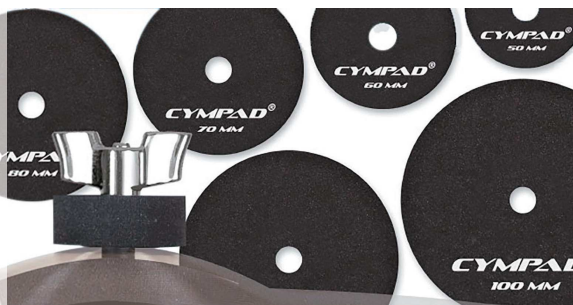

Optimizers

オプティマイザー / シンバルワッシャー

フェルトに代わるシンバルワッシャー、より鮮明なサウンドとロングサスティンを実現しました。シンバルの保護にも長けています。

スターターバック
(オプティマイザー 40x15mm 3個、ハイハットクラッチ&シート セット、ライド1個)

Chromatics

クロマティクス

全9色のカラーリングでシンバルをカラフルにディスプレイ。ライブ会場、レコーディングスタジオ、リハーサルスタジオ、自宅等、あらゆるシーンでその実力を発揮します。個性的なカスタマイズが新たに仲間入りしました。

Moderators

モデレーター / シンバルミュート

下側ワッシャーとして使用することで、響きを調節することができるシンバルミュートです。もちろん、音質自体を損なうことはありません。

内容	シンボリックコード	品番	希望小売価格
オプティマイザー			
40mm x 8mm 5個セット	LCYMOPT5SET8	N11431375	¥1,200
40mm x 12mm 5個セット	LCYMOPT5SET12	N11431373	¥1,200
40mm x 15mm 5個セット	LCYMOPT5SET15	N11431372	¥1,200
ハイハット クラッチ&シート セット	LCYMOPTHSET	N11431376	¥800
ライド 2個セット	LCYMOPTRIE	N11432170	¥700
スターターバック (40mm x 15mm 3個、ライド1個、ハイハット クラッチ&シート セット)	LCYMOPTSTARTER	N11432171	¥1,800
オプティマイザー ディスプレイ (80個)	LCYMOPTDISPLAY	N11431377	¥18,600
クロマティクス			
40mm x 15mm 5個セット グリーン	LCYMCMSSET15GR	N13800559	¥1,200
40mm x 15mm 5個セット レッド	LCYMCMSSET15RD	N11434515	¥1,200
40mm x 15mm 5個セット パープル	LCYMCMSSET15PU	N11434516	¥1,200
40mm x 15mm 5個セット オレンジ	LCYMCMSSET15OR	N11433528	¥1,200
40mm x 15mm 5個セット ブルー	LCYMCMSSET15BL	N11433527	¥1,200
40mm x 15mm 5個セット ホワイト	LCYMCMSSET15WH	N13802469	¥1,200
40mm x 15mm 5個セット クリムゾン	LCYMCMSSET15CR	N13802470	¥1,200
40mm x 15mm 5個セット イエロー	LCYMCMSSET15YE	N13802471	¥1,200
40mm x 15mm 5個セット カモフラージュ	LCYMCMSSET15CM	N13807345	¥1,200

※価格はすべて税抜本体価格です。

Regular

レギュラー

ヘッド接地面: 38mm x 44mm
付属品: タンパー用フェルト
用途: スネア、タム / フロアタム用

Small

スモール

ヘッド接地面: 37mm x 18mm
付属品: タンパー用フェルト
用途: スネア、タム / フロアタム用

Bass Drum

マグナキー

内部に磁石を搭載することでスティール製のハードウェアやスネアのフープ等に取り付け、固定可能なチューニングキー。シンプルなデザインで、いつでも手の届く範囲に保持し、使用できます。

スネアサイドへの使用イメージ

ドラムクリップの特長

Simple

スマートなルックス、ワンタッチで着脱可能な新感覚ミュート。ジェルやテープのように汚れを気にすることはありません。

Effective

意図的にドラムの鳴りをタイトにしたいとき、適度な弾力をもつドラムクリップはその効果を発揮します。ドラム本来のアタック感はそのままに不要な倍音を除去し、常にイメージ通りの音を提供します。