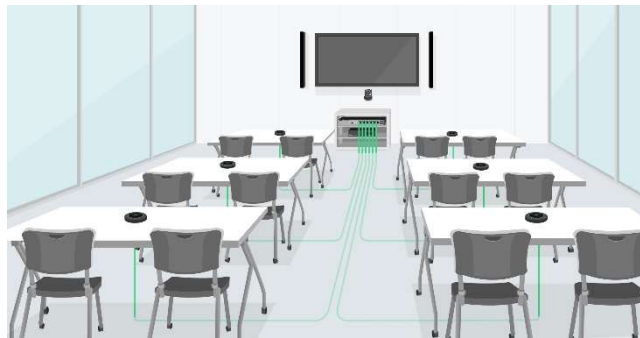

## 大規模な遠隔会議に対応する分散配置型のマイクロフォン

ADECIA テーブルトップソリューションは、2014 年発売より幅広くご好評をいただいている「YVC-1000」と同様に、卓上設置型であるテーブルトップアレイマイクロフォン「RM-TT」を使用した遠隔会議システムです。マイクロフォンは標準で 14 台までの拡張に対応し、「YVC-1000」では対応できなかった大人数での遠隔会議に対応します。

## テーブルトップマイクロフォンのフラッグシップ「RM-TT」

「YVC-1000」では対応できなかったさまざまな課題を解決しました。マイクロフォンの接続はスター型トポロジーを採用し、PoE 対応ネットワークスイッチから直接それぞれの話者に配置できます。延長距離も最大 100m で、スクール形式といったケーブル配線が煩雑になりがちだったテーブルレイアウトにもすっきり配線できます。マイクロフォンごとの個別ミュートや、音声処理の強度を設定可能など、運用に合わせた各種設定変更も可能です。

# 簡単にハイブリッド会議が行える「ADECIA」

「ADECIA」を導入した部屋は、すでにハイブリッド型の会議を行える環境が整っています。「ADECIA」の中核となるユニット、遠隔会議用プロセッサ「RM-CR」は外部マイクロフォンを接続する端子を備えています。この端子を使うことで例えば外部ワイヤレスマイクなどを接続し、ローカルへの拡声と遠隔地への音声配信が同時に行えます。フィードバックサプレッサーを備えたこの入力端子は、ハウリングにも強く、また天井マイクロフォン等と併用して收音することが可能です。プレゼンテーションや研究発表のディスカッションなどさまざまな催しに対応します。