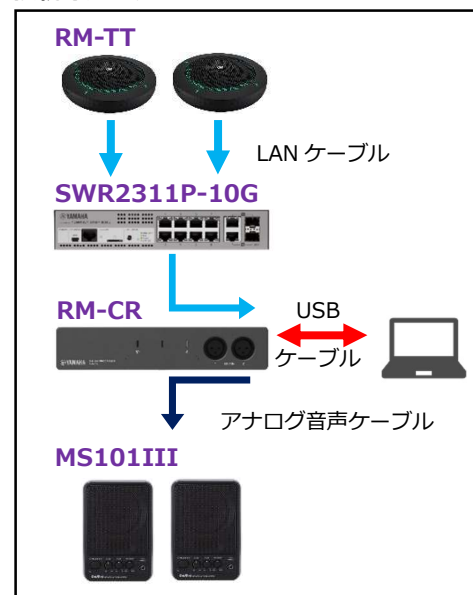

簡単にハイブリッド会議が行える「ADECIA」

「ADECIA」を導入した部屋は、すでにハイブリッド型の会議を行える環境が整っています。「ADECIA」の中核となるユニット、遠隔会議用プロセッサ「RM-CR」は外部マイクロフォンを接続する端子を備えています。この端子を使うことで例えば外部ワイヤレスマイクなどを接続し、ローカルへの拡声と遠隔地への音声配信が同時に行えます。フィードバックサプレッサーを備えたこの入力端子は、ハウリングにも強く、また天井マイクロフォン等と併用して收音することが可能です。プレゼンテーションや研究発表のディスカッションなどさまざまな催しに対応します。

製品情報

「ADECIA テーブルトップソリューション」システム例

テーブルトップアレイマイクロフォン	RM-TT	88,000 円 (税込 / 1 台)
遠隔会議用プロセッサ	RM-CR	264,000 円 (税込)
Dante/PoE 対応ネットワークスイッチ	SWR2311P-10G	オープンプライス
パワーモニタースピーカー	MS101III	オープンプライス

接続イメージ

製品に関するお役立ち情報サイト

「遠隔会議ポータルサイト」