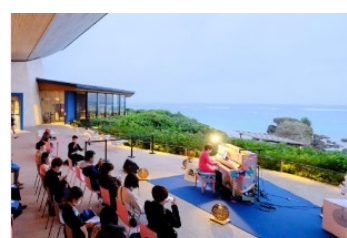

▼「旅する LovePiano」Web サイト

<https://member.jp.yamaha.com/campaign/tabisurulovepiano>

写真左：星野リゾート リゾナーレトナムの雲海テラス（初回）、同中：OM07 大阪（おも）by 星野リゾート（2回目）、同右：星野リゾート パンタカフェ（3回目）