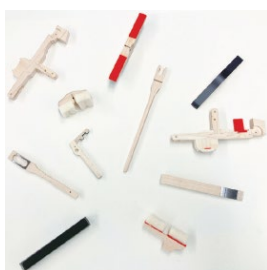

楽器の木材を活用したオーナメントでクリスマスツリーを装飾 ヤマハの楽器店で「みんなでツリーを飾ろう！楽器端材オーナメントづくり」を開催

2023年11月29日（水）～12月25日（月）

株式会社ヤマハミュージッククリテリングは、ピアノ、クラリネット、マリンバ、ギターなどの製造工程で発生した端材を使った、クリスマスツリーのオーナメントづくりと装飾を楽しむイベント「みんなでツリーを飾ろう！楽器端材オーナメントづくり」を、全国6か所のヤマハの楽器店で2023年11月29日（水）から12月25日（月）まで開催します。期間中は、音楽や楽器に関するクイズラリーも行います。

<「みんなでツリーを飾ろう！楽器端材オーナメントづくり」概要>

日時・会場

日時： 2023年11月29日（水）～12月25日（月）11:00～18:30 ※火曜定休

会場： ヤマハミュージック 札幌店（北海道札幌市中央区北4条西6-3-3）

ヤマハミュージック 仙台店（宮城県仙台市青葉区一番町2-6-5）

ヤマハミュージック 名古屋店（愛知県名古屋市中区錦1-18-28）

ヤマハミュージック 大阪なんば店（大阪府大阪市西区南堀江1-2-13）

ヤマハミュージック 広島店（広島県広島市中区紙屋町1-1-18）

ヤマハミュージック 福岡店（福岡県福岡市中央区天神1-1-1）

イベント内容

●みんなでツリーを飾ろう！楽器端材オーナメントづくり

各店で配布（無料）する端材に絵や文字をペイントし、店内に設置してあるクリスマスツリーに飾り付けします。設置終了後、ご希望の方にはご自身が作ったオーナメントを返却します。クリスマスツリーには、ピアノのアクションや黒鍵などのパーツも装飾し、アクションの構造がわかる模型が備えてあるので、楽しみながら楽器の仕組みを学べます。

※端材の配布は11月22日（水）に開始します。

●音・音楽・楽器クイズラリー

子どもから大人まで楽しめる、音楽や楽器に関するクイズラリーを開催します。全問正解された方に、プレゼントを進呈します。

「みんなでツリーを飾ろう！楽器端材オーナメントづくり」ウェブサイト

<https://retailing.jp.yamaha.com/shop/event/christmas-music>

ピアノのパーツ

※丸形は、ギターのサウンドホールの部分