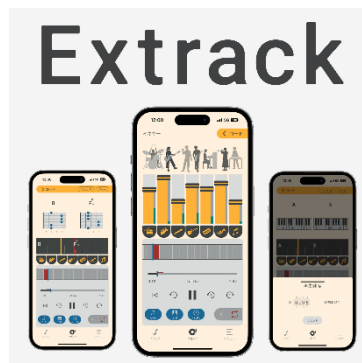

詳細はヤマハミュージックエンタテインメントホールディングスの公式サイトをご確認ください。

<https://www.ymm.co.jp/feature/bocchi.php>

(併催企画) アニメ「ぼっち・ざ・ろっく！」×ヤマハ アプリ Extrack コラボレーション企画

「Extrack (エクストラック)」は、好きな楽曲をまるで本物のアーティストと一緒に演奏しているかのような臨場感を味わいながら、楽器練習やセッションを楽しむ iOS/Android 対応の音楽アプリです。

コラボ期間中、アニメ「ぼっち・ざ・ろっく！」に登場する楽曲がデモソングとしてプリインストールされ「Extrack」で一緒に演奏をお楽しみいただけます。

期間：2025年12月22日(月)から2026年3月22日(日)まで

楽曲：「青春コンプレックス」

(作詞：樋口愛、作曲：音羽-otoha-、編曲：三井津郎)

Extrackの詳細については公式サイトをご確認ください

<https://jp.yamaha.com/products/apps/extrack/index.html>